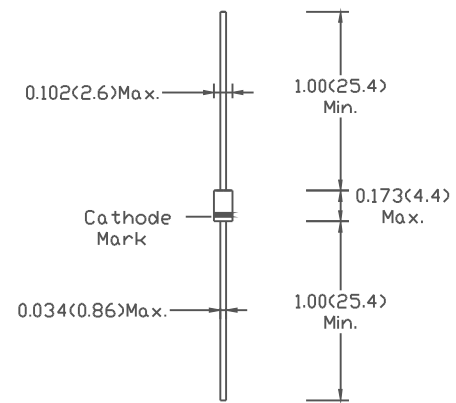

DO-41 GLASS

SCALE :1:1