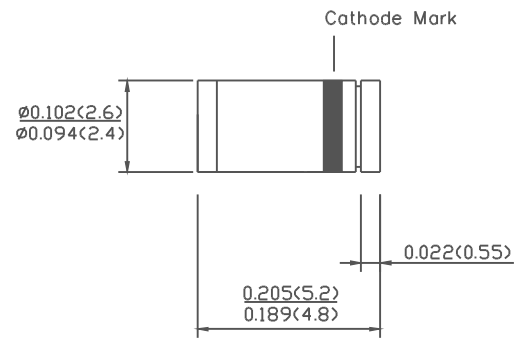

MELF(LL-41)

SCALE : 5:1