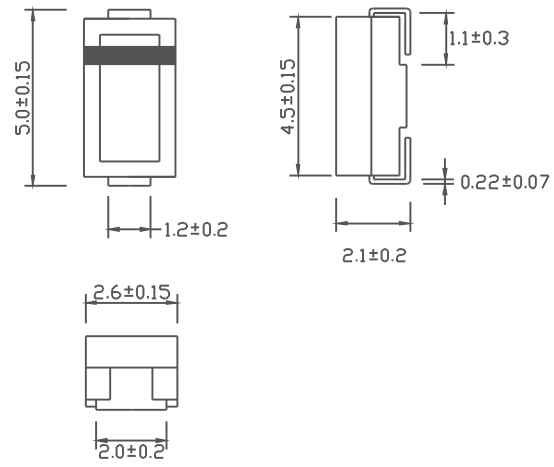

# SMA(DO-214AC)

SCALE :5:1